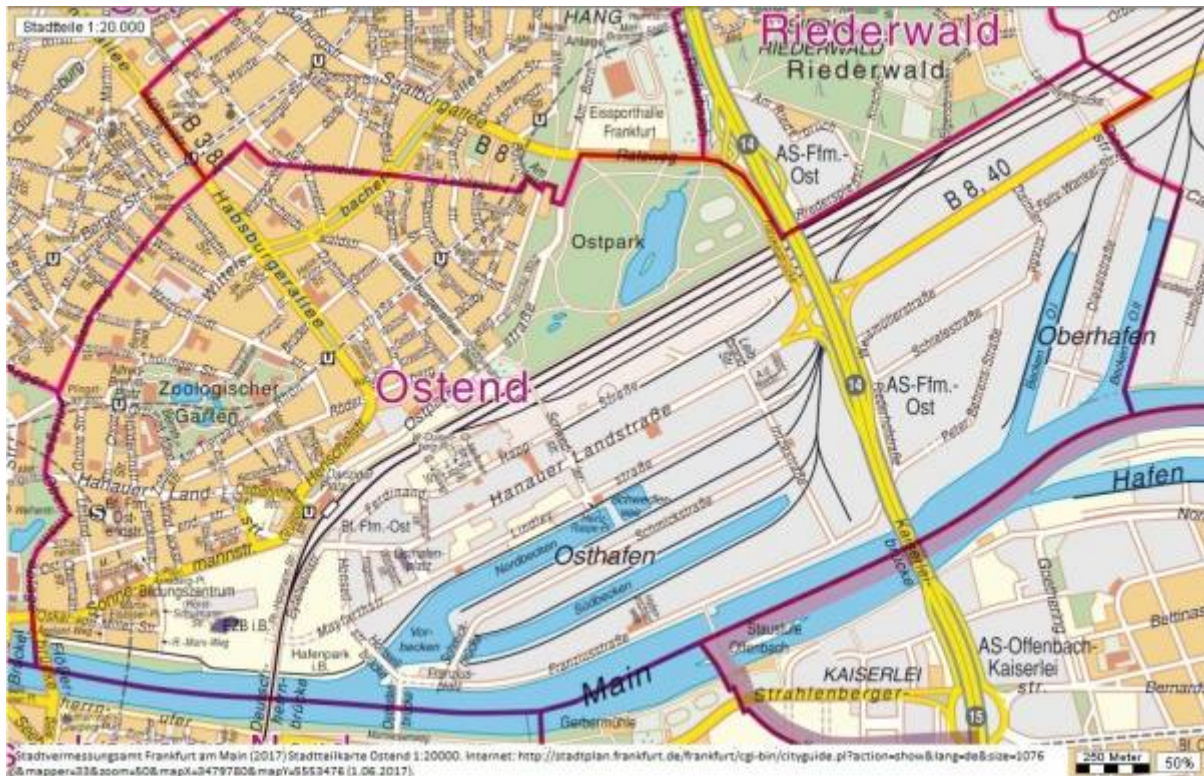

M01-1: Treffpunkt erste Seminarsitzung

Wir starten das Seminar laut Termin siehe Vorlesungsverzeichnis, allerdings **nicht** im Seminarraum, sondern an diesem Ort: **50.108833, 8.708750 bzw. 4P55+GG Frankfurt am Main.**

Sie erhalten im Vorab eine kurze Einladung der Kursleitung per Email mit den aktuellen organisatorischen Details des ersten Seminartermins.

From:
<https://www.foc.neu.geomedienlabor.de/> - Frankfurt Open Courseware

Permanent link:
<https://www.foc.neu.geomedienlabor.de/doku.php?id=courses:studierende:l:ps-raumsoz:material:m01-1&rev=1539691153>

Last update: 2025/09/28 20:27