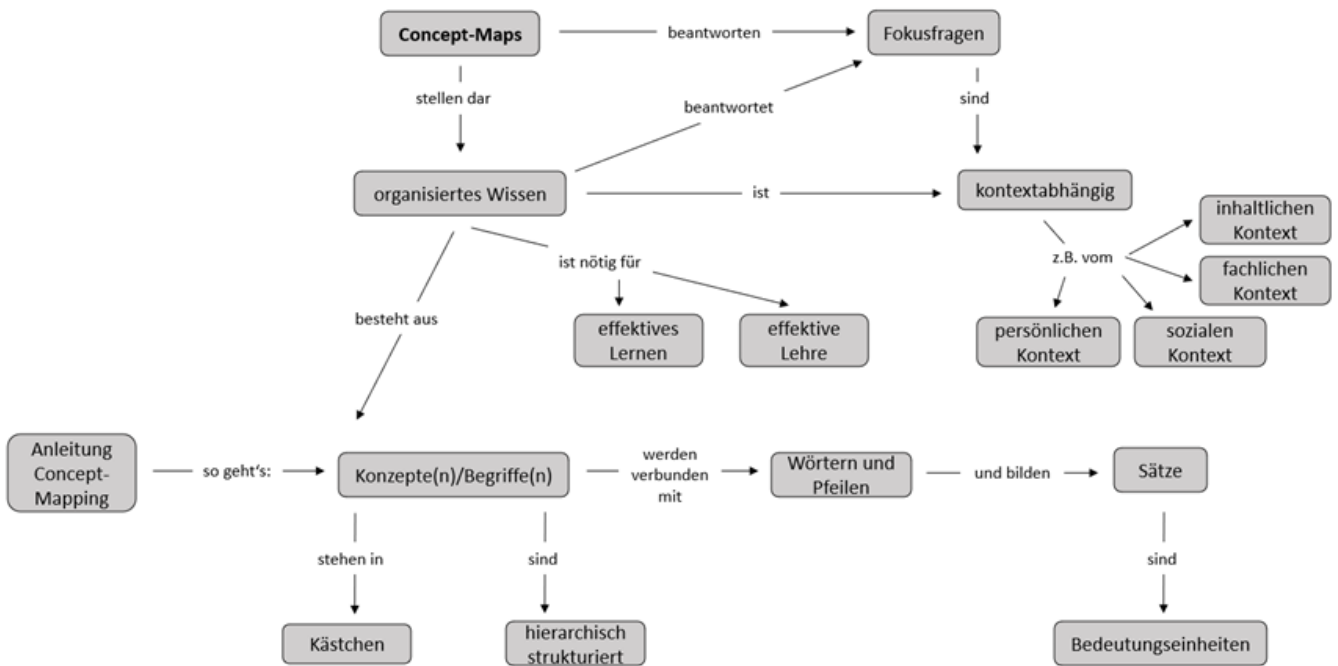

M03-3: Beispiel Concept Map

(eigene Darstellung)

From: <https://www.foc.neu.geomedienlabor.de/> - Frankfurt Open Courseware

Permanent link: <https://www.foc.neu.geomedienlabor.de/doku.php?id=courses:studierende:l:s-fachdidaktik-parti-digi:material:m03-3&rev=1617790409>